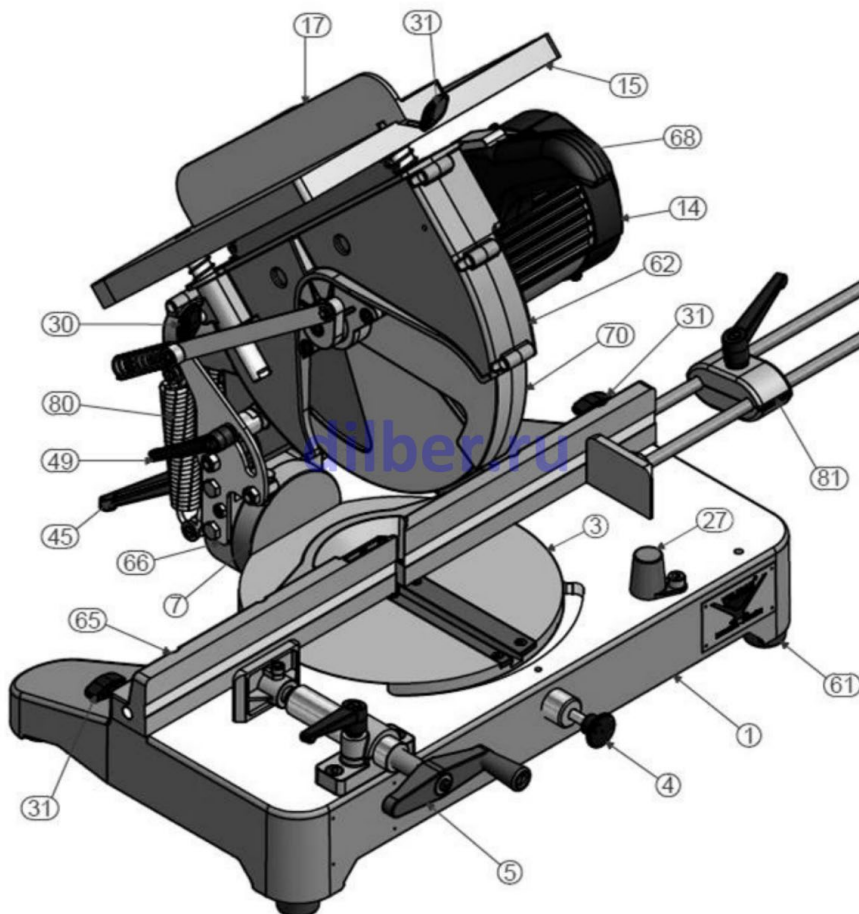

**Запасные части для одноголовых пил Yilmaz KD 300 и Yilmaz KY 300**

Мы специализируемся на комплексных поставках оборудования, инструмента, расходных материалов и запчастей для производства окон и дверей из ПВХ и алюминия, а также для смежных промышленных направлений.

**Запасные части для одноголовых пил Yilmaz KD 300 и Yilmaz KY 300**

№	Артикуль	Количество	№	Артикуль	Количество
1	<a href="#">2TU012610-0035</a>	1	36	<a href="#">1SC071000-0011</a>	4
3	<a href="#">2TU012610-0017</a>	1	45	<a href="#">3UA040030-0013</a>	1
4	<a href="#">3UA030030-0001</a>	1	49	<a href="#">3UA040030-0004</a>	1
5	<a href="#">3UA090030-0004</a>	1	61	<a href="#">1PL030000-0002</a>	4
7	<a href="#">2TU012610-0020</a>	1	62	<a href="#">2TU012610-0025</a>	1
8	<a href="#">2TU012610-0019</a>	1	65	<a href="#">2TU012610-0042</a>	1
13	<a href="#">1SK010000-0002</a>	1	66	<a href="#">2TU011441-0576</a>	1
14	<a href="#">3UA250030-0007</a>	1	68	<a href="#">3UA250030-0024</a>	1
15	<a href="#">2TU012610-0018</a>	1	70	<a href="#">3UA250030-0025</a>	1
17	<a href="#">2TU012610-0021</a>	1	71	<a href="#">1SC041000-0065</a>	2
27	<a href="#">1PL010000-0010</a>	1	77	<a href="#">2TU011210-0653</a>	1
29	<a href="#">2TU011441-0017</a>	1	79	<a href="#">1SC131000-0003</a>	1
30	<a href="#">2TU011110-0144</a>	1	80	<a href="#">1YY021000-0001</a>	2
31	<a href="#">2TU011110-0145</a>	3	81	<a href="#">3UA250030-0002</a>	1
34	<a href="#">1SC021000-0026</a>	5	82	<a href="#">2TU011710-0004</a>	1