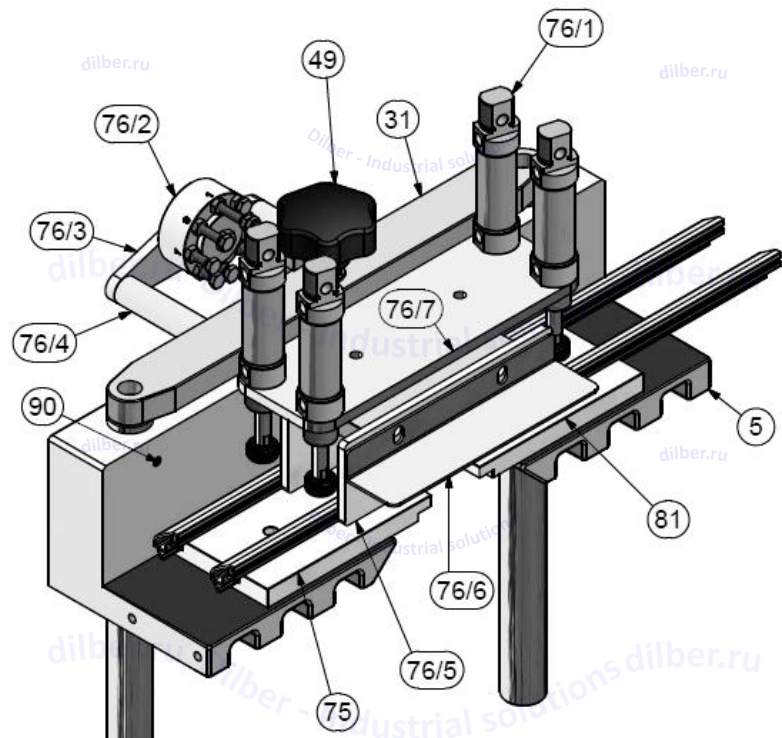

Запасные части для пилы с нижней подачей для Yilmaz СК 412 и Yilmaz АСК 420

Мы специализируемся на комплексных поставках оборудования, инструмента, расходных материалов и запчастей для производства окон и дверей из ПВХ и алюминия, а также для смежных промышленных направлений.

№	АРТИКУЛ	КОЛ-ВО	№	АРТИКУЛ	КОЛ-ВО
3	1SK010000-0001	1	76	2TU012210-1016	1
5	2TU012510-0392	1	76/1	1PN020000-0191	1
6	2TU012510-0308	1	76/2	2TU011110-1135	1
8	2TU012510-0311	2	76/3	2TU011441-0720	1
9	1SA010000-0051	1	76/4	2TU014010-0198	1
10	1SA030000-0091	1	76/5	2TU011441-0709	2
15	2TU014010-0093	2	76/6	2TU011441-0719	1
21	2TU011441-0289	1	76/7	2TU011110-1132	4
25	1SA030000-0090	1	81	2TU012210-1021	1
26	1SA050000-0152	1	87	2TU012210-1047	1
31	2TU012210-1018	1			
38	1SA020000-0026	1			
46	1SK010000-0008	1			
49	1PL020000-0008	1			
50	3UA010030-0010	1			
66	2TU011210-0643:	4			
70	3UA590030-0008	2			
71	1PN020000-0122	1			