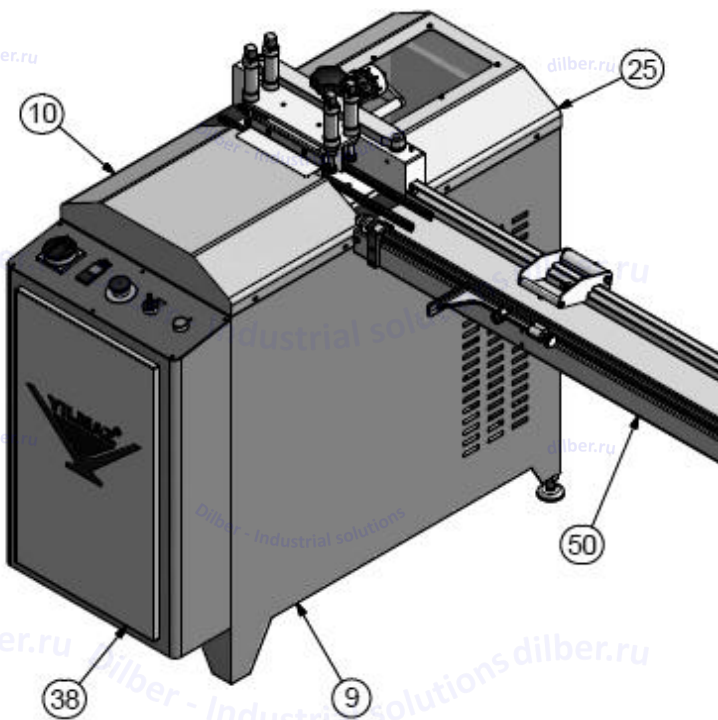

Запасные части для пилы с нижней подачей для Yilmaz СК 412 и Yilmaz АСК 420

Мы специализируемся на комплексных поставках оборудования, инструмента, расходных материалов и запчастей для производства окон и дверей из ПВХ и алюминия, а также для смежных промышленных направлений.

№	АРТИКУЛ	КОЛ-ВО	№	АРТИКУЛ	КОЛ-ВО
3	1SK010000-0001	1	76	2TU012210-1016	1
5	2TU012510-0392	1	76/1	1PN020000-0191	1
6	2TU012510-0308	1	76/2	2TU011110-1135	1
8	2TU012510-0311	2	76/3	2TU011441-0720	1
9	1SA010000-0051	1	76/4	2TU014010-0198	1
10	1SA030000-0091	1	76/5	2TU011441-0709	2
15	2TU014010-0093	2	76/6	2TU011441-0719	1
21	2TU011441-0289	1	76/7	2TU011110-1132	4
25	1SA030000-0090	1	81	2TU012210-1021	1
26	1SA050000-0152	1	87	2TU012210-1047	1
31	2TU012210-1018	1			
38	1SA020000-0026	1			
46	1SK010000-0008	1			
49	1PL020000-0008	1			
50	3UA010030-0010	1			
66	2TU011210-0643:	4			
70	3UA590030-0008	2			
71	1PN020000-0122	1			