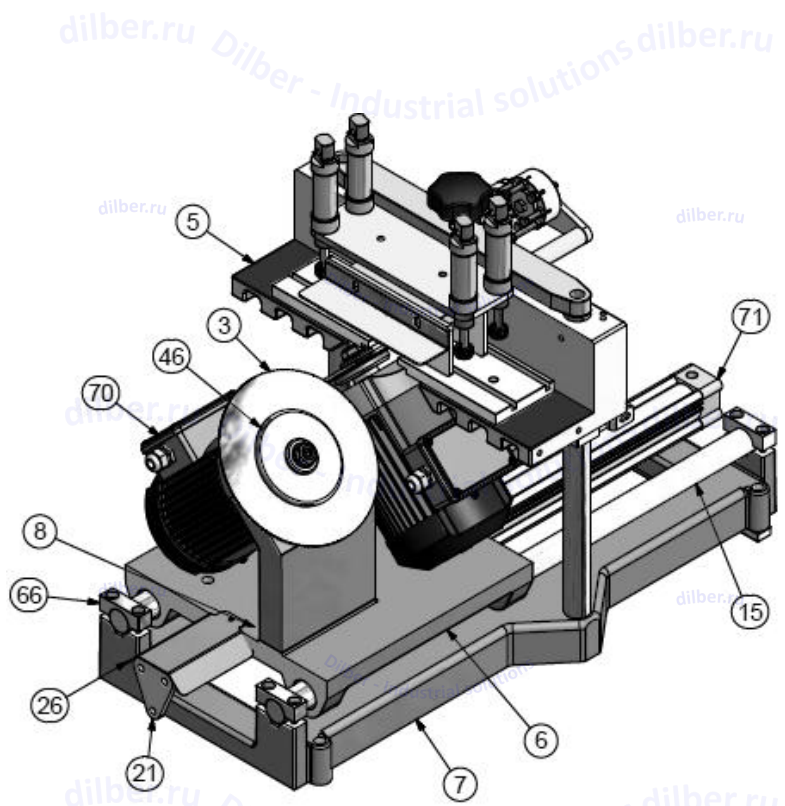

Запасные части для пилы с нижней подачей для Yilmaz СК 412 и Yilmaz АСК 420

Мы специализируемся на комплексных поставках оборудования, инструмента, расходных материалов и запчастей для производства окон и дверей из ПВХ и алюминия, а также для смежных промышленных направлений.

№	АРТИКУЛ	КОЛ-ВО	№	АРТИКУЛ	КОЛ-ВО
3	1SK010000-0001	1	76	2TU012210-1016	1
5	2TU012510-0392	1	76/1	1PN020000-0191	1
6	2TU012510-0308	1	76/2	2TU011110-1135	1
8	2TU012510-0311	2	76/3	2TU011441-0720	1
9	1SA010000-0051	1	76/4	2TU014010-0198	1
10	1SA030000-0091	1	76/5	2TU011441-0709	2
15	2TU014010-0093	2	76/6	2TU011441-0719	1
21	2TU011441-0289	1	76/7	2TU011110-1132	4
25	1SA030000-0090	1	81	2TU012210-1021	1
26	1SA050000-0152	1	87	2TU012210-1047	1
31	2TU012210-1018	1			
38	1SA020000-0026	1			
46	1SK010000-0008	1			
49	1PL020000-0008	1			
50	3UA010030-0010	1			
66	2TU011210-0643:	4			
70	3UA590030-0008	2			
71	1PN020000-0122	1			