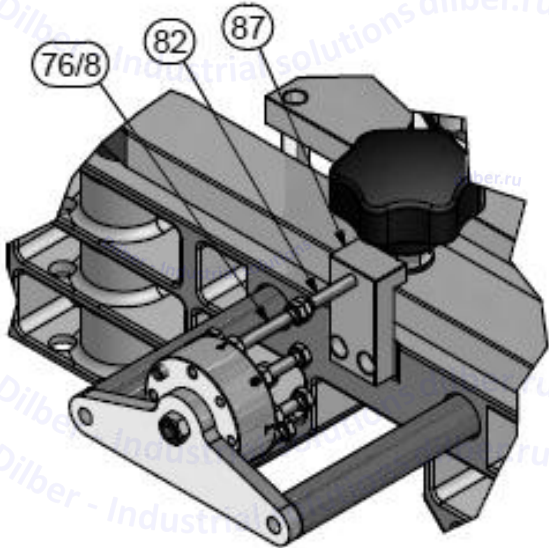

Запасные части для пилы с нижней подачей для Yilmaz СК 412 и Yilmaz АСК 420

Мы специализируемся на комплексных поставках оборудования, инструмента, расходных материалов и запчастей для производства окон и дверей из ПВХ и алюминия, а также для смежных промышленных направлений.

№	АРТИКУЛ	КОЛ-ВО	№	АРТИКУЛ	КОЛ-ВО
3	1SK010000-0001	1	76	2TU012210-1016	1
5	2TU012510-0392	1	76/1	1PN020000-0191	1
6	2TU012510-0308	1	76/2	2TU011110-1135	1
8	2TU012510-0311	2	76/3	2TU011441-0720	1
9	1SA010000-0051	1	76/4	2TU014010-0198	1
10	1SA030000-0091	1	76/5	2TU011441-0709	2
15	2TU014010-0093	2	76/6	2TU011441-0719	1
21	2TU011441-0289	1	76/7	2TU011110-1132	4
25	1SA030000-0090	1	81	2TU012210-1021	1
26	1SA050000-0152	1	87	2TU012210-1047	1
31	2TU012210-1018	1			
38	1SA020000-0026	1			
46	1SK010000-0008	1			
49	1PL020000-0008	1			
50	3UA010030-0010	1			
66	2TU011210-0643:	4			
70	3UA590030-0008	2			
71	1PN020000-0122	1			